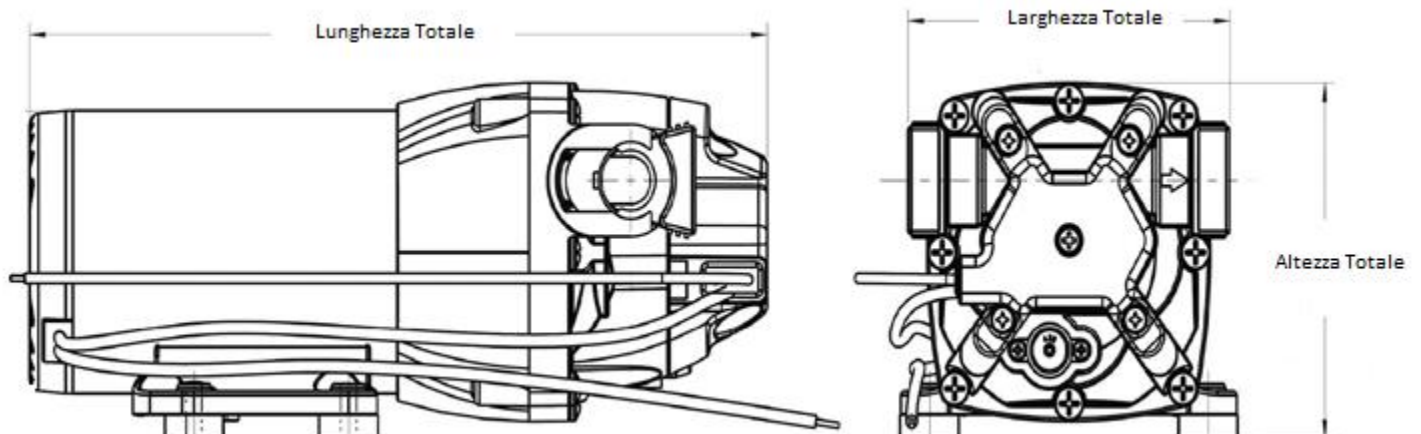

La nuova serie HD (heavy duty) utilizza un motore di diametro maggiore così da migliorare la capacità di pressione (fino a 70 PSI) e la durata.

Caratteristiche e benefici:

- Gli attacchi a scatto semplificano l'installazione e la rimozione.
- Tutti i modelli sono completi di filtro ad innesto rapido, di pistola lavaggio e di raccordi da 12 a 19 mm.
- La versione kit comprende inoltre una manichetta arrotolata da 7.6 mt.

Tipica installazione:

Specifiche:

Tipo di motore:	Magneti permanenti
Materiale della testa	Fibra di vetro rinforzata polypropilene
Membrana	TPV
Valvole	EPDM
Pressostato	30 PSI (2.1 Bar)
Temperatura Fluido	32°F - 140°F (0° - 60° C)
Capacità autoadescante	2 metri
Certificazioni	CE, ISO8846, RCM
Grado di protezione IP	IPX6
Voltaggio, pressione e filtri	Vedere tabella
Altre info	Vedere scheda tecnica del prodotto

Dimensioni:

Serie HotShot™ AUTOCLAVI LAVAGGIO PONTE

Codice Jabsco	P/N Originale	Descrizione	Ltm	Voltaggio	Pressostato psi	Portagomma mm	Dimensioni (altezza x lunghezza x larghezza) mm.
0226230512	32305-5012-3A	HotShot 3 12v 50psi	11	12	50	12,19 e 3/4" GHT	107 x 231 x 107
0227011812	Q401J-118N-3A	HotShot 4HD 12v 60psi	15	12	60	12,19 e 3/4" GHT	97 x 239 x 104
0227021824	Q402J-118N-3A	HotShot 4HD 24v 60psi	15	24	60	12,19 e 3/4" GHT	97 x 239 x 104
0228011912	P501J-119N-3A	Hot Shot 5HD 12v 70psi	19	12	70	12,19 e 3/4" GHT	119 x 244 x 127
0229011912	P601J-219N-3A	HotShot 6HD 12v 70psi	23	12	70	19 e 3/4" GHT	119 x 259 x 129
0229021924	P602J-219N-3A	HotShot 6HD 24v 70psi	23	24	70	19 e 3/4" GHT	119 x 259 x 129
KIT (TUBO INCLUSO)							
0229940112	Q401J-118N-4A	Kit HotShot 4HD 12v 60psi	15	12	60	12,19 e 3/4" GHT	97 x 239 x 104
0229960112	P601J-219N-4A	Kit HotShot 6HD 12v 70psi	23	12	70	19 e 3/4" GHT	119 x 259 x 129