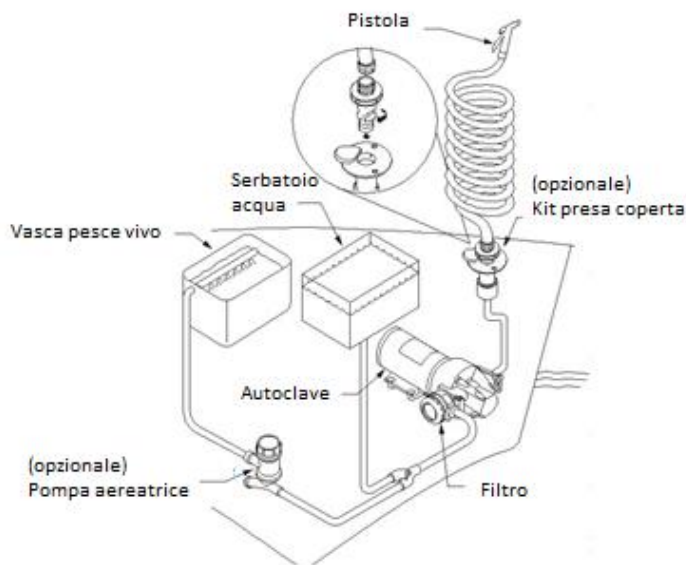

xylem
Let's Solve Water

Serie HotShot™

Autoclavi lavaggio ponte

a xylem brand

Serie HotShot™ AUTOCLAVI LAVAGGIO PONTE

Jabsco offre ai naviganti una nuova linea di pompe con portata e pressione ideale per il lavaggio ponte.

La nuova serie HD (heavy duty) utilizza un motore di diametro maggiore così da migliorare la capacità di pressione (fino a 70 PSI) e la durata.

Caratteristiche e benefici:

- Gli attacchi a scatto semplificano l'installazione e la rimozione.
- Tutti i modelli sono completi di filtro ad innesto rapido, di pistola lavaggio e di raccordi da 12 a 19 mm.
- La versione kit comprende inoltre una manichetta arrotolata da 7.6 mt.

Tipica installazione:

Specifiche:

Tipo di motore:	Magneti permanenti
Materiale della testa	Fibra di vetro rinforzata polypropilene
Membrana	TPV
Valvole	EPDM
Pressostato	30 PSI (2.1 Bar)
Temperatura Fluido	32°F - 140°F (0° - 60° C)
Capacità autoadescante	2 metri
Certificazioni	CE, ISO8846, RCM
Grado di protezione IP	IPX6
Voltaggio, pressione e filtri	Vedere tabella
Altre info	Vedere scheda tecnica del prodotto

Dimensioni:

Serie HotShot™ AUTOCLAVI LAVAGGIO PONTE

Codice Jabsco	P/N Originale	Descrizione	Ltm	Voltaggio	Pressostato psi	Portagomma mm	Dimensioni (altezza x lunghezza x larghezza) mm.
0226230512	32305-5012-3A	HotShot 3 12v 50psi	11	12	50	12,19 e 3/4" GHT	107 x 231 x 107
0227011812	Q401J-118N-3A	HotShot 4HD 12v 60psi	15	12	60	12,19 e 3/4" GHT	97 x 239 x 104
0227021824	Q402J-118N-3A	HotShot 4HD 24v 60psi	15	24	60	12,19 e 3/4" GHT	97 x 239 x 104
0228011912	P501J-119N-3A	Hot Shot 5HD 12v 70psi	19	12	70	12,19 e 3/4" GHT	119 x 244 x 127
0229011912	P601J-219N-3A	HotShot 6HD 12v 70psi	23	12	70	19 e 3/4" GHT	119 x 259 x 129
0229021924	P602J-219N-3A	HotShot 6HD 24v 70psi	23	24	70	19 e 3/4" GHT	119 x 259 x 129
KIT (TUBO INCLUSO)							
0229940112	Q401J-118N-4A	Kit HotShot 4HD 12v 60psi	15	12	60	12,19 e 3/4" GHT	97 x 239 x 104
0229960112	P601J-219N-4A	Kit HotShot 6HD 12v 70psi	23	12	70	19 e 3/4" GHT	119 x 259 x 129